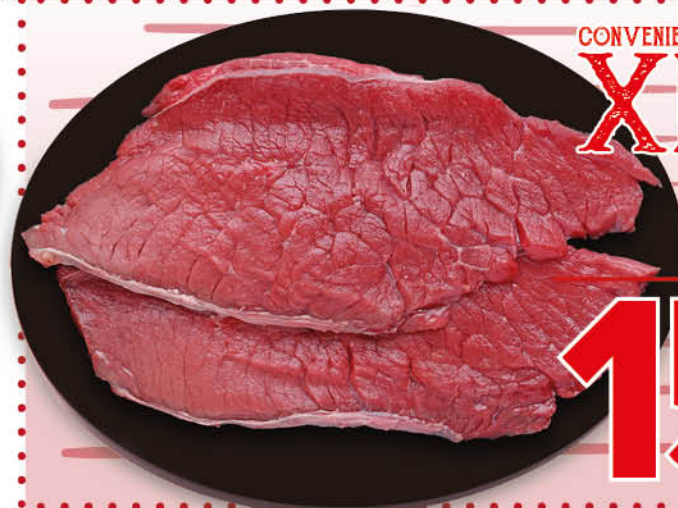

CONVENIENZA
XL

METTICI
ALLA PROVA!

FETTINE DI ANTERIORE
BOVINO ADULTO XL

15,90
€ al kg