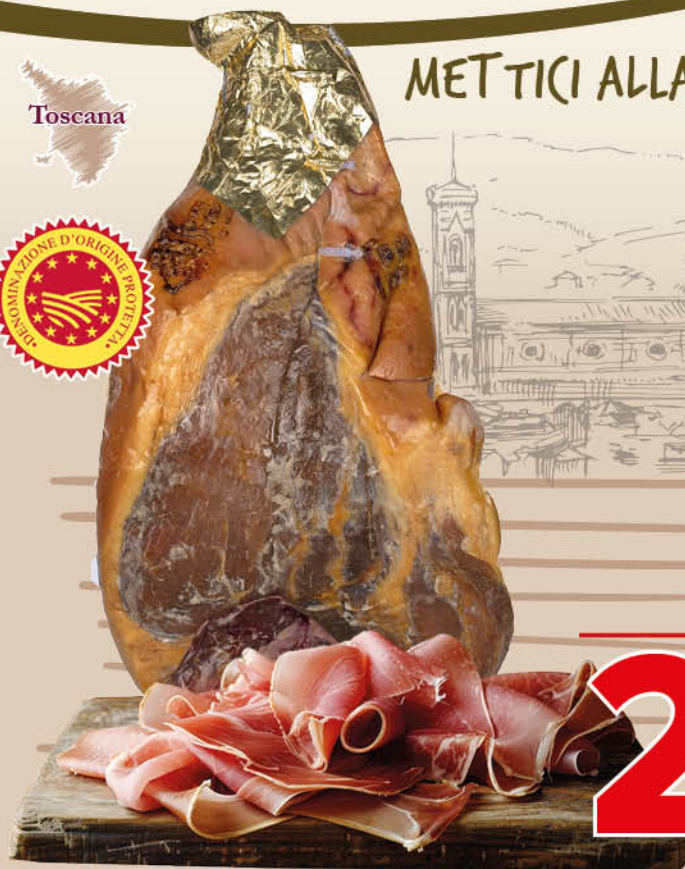

ARISTA DI
SUINO A FETTE **7,90**
€ al kg

BOMBETTE
DI POLLO **10,90**
€ al kg

BOSCAIOLA
DI POLLO **10,90**
€ al kg

SPECIALE TERRITORI D'ITALIA

Dal 7 al 19 Aprile

Toscana

METTICI ALLA PROVA!

PROSCIUTTO
TOSCANO DOP
STAGIONATURA
MINIMA 16 MESI
NEL REPARTO
GASTRONOMIA

SALAME TOSCANO
IN CORDA
NEL REPARTO GASTRONOMIA

1,69
€ l'etto

Toscana

METTICI ALLA PROVA!

PECORINO TOSCANO
DOP STAGIONATO
NEL REPARTO GASTRONOMIA

1,89
€ l'etto

Toscana

TRONCHETTO
DI PORCHETTA
TOSCANA
COTTO A LEGNA
NEL REPARTO
GASTRONOMIA