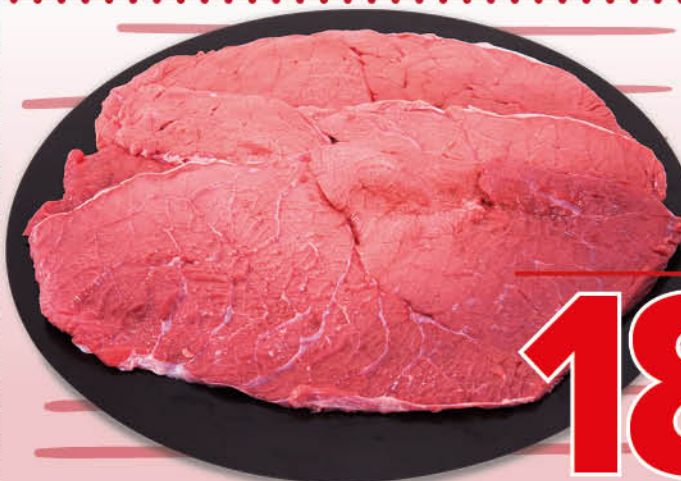

**METTICI
ALLA PROVA!**

FETTINE SCELTISSIME
DI BOVINO ADULTO

18,90
€ al kg