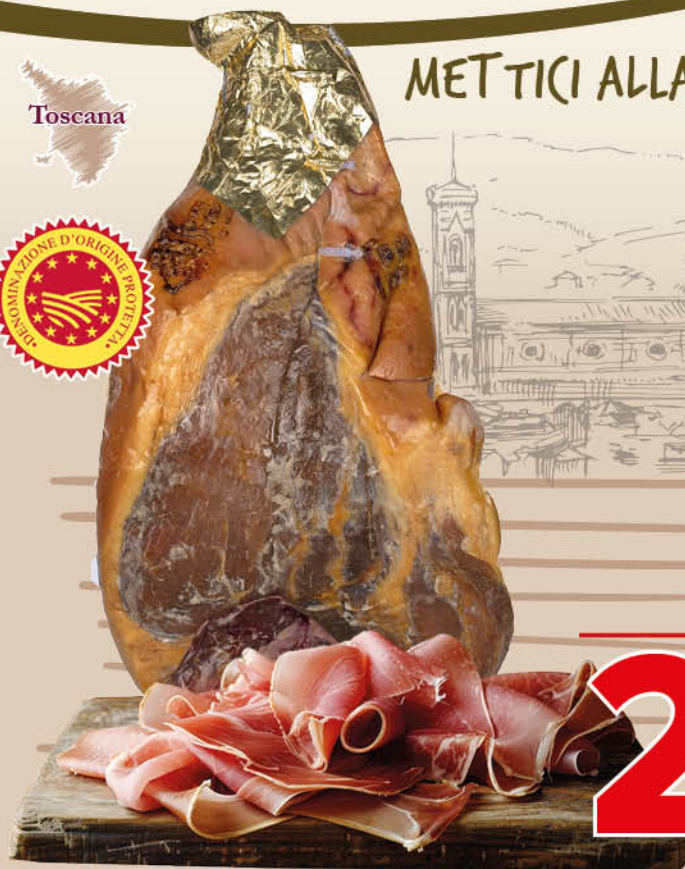

SPECIALE TERRITORI D'ITALIA

Dal 7 al 19 Aprile

Toscana

METTICI ALLA PROVA!