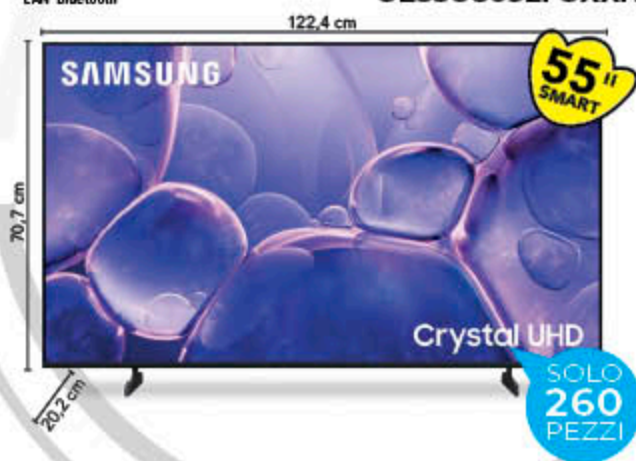

Li puoi acquistare su prenotazione

Fino al 19/04/2026

SAMSUNG € 349,90

- ✓ ULTRA HD 4K
- ✓ SMART TV
- ✓ WI-FI collegamento ethernet LAN Bluetooth

TV 55" UHD SAMSUNG UE55U8092FUXXH