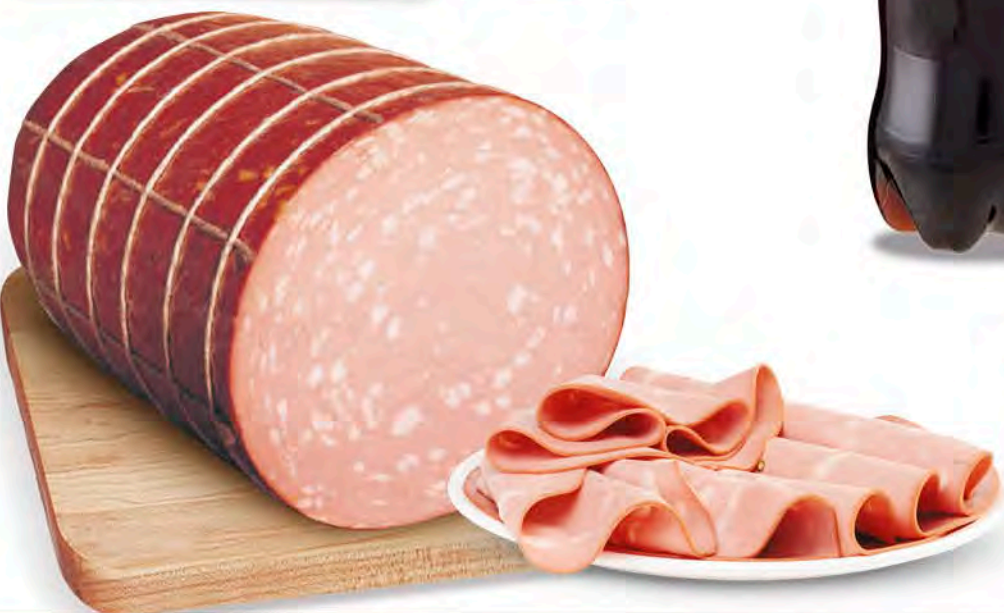

MORTADELLA FLAVIA
NEL REPARTO GASTRONOMIA

0,69
€ l'etto